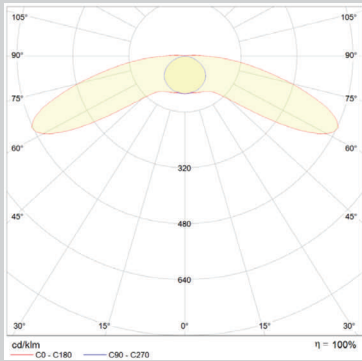

ALTUMA MXB 65-930 ETDD RubiLux

TK	10228098
Dimensions (mm)	1.340 x 112 x 122 mm
Weight (kg)	6,2
Power (W)	44 / 19 W
Luminous flux (lm)	5.600 / 410
Colour	4.000 K / 620 - 645 nm
CRI	80 / N.A:
Voltage	220..240
Frequency	0..50/60
Protection class	I
Ballast controls	ETDD (DALI DT6)
Connection	3m, NYY 1.5 mm ²
IP protection	IP 69-K
IK protection	IK 10
Material	PMMA, ASA
End cap colour	Red
Service life, L80 (25 °C) (h)	100.000
Min. / Max. ambient temp.	-25 ... +35
Fire protection, UL94	HB
Fire protection, EN 60595-2-11 (°C)	650